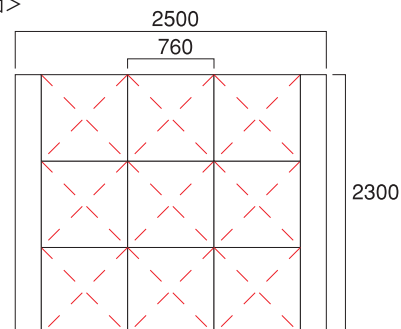

### ストレートタイプ/カーブタイプ

98745 オープン価格

※商品の詳細についてはお気軽にお問い合わせ下さい。

### ■ 寸法図

- 正面パネル：H760×W2300mm
  - サイドパネル：H495×W2300mm
  - 本体重量：23kg
- ※上記寸法は目安です。

<正面>

<上面>