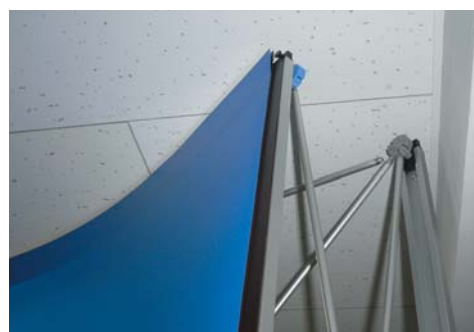

ストレートタイプ/カーブタイプ

98745 オープン価格

※商品の詳細についてはお気軽にお問い合わせ下さい。