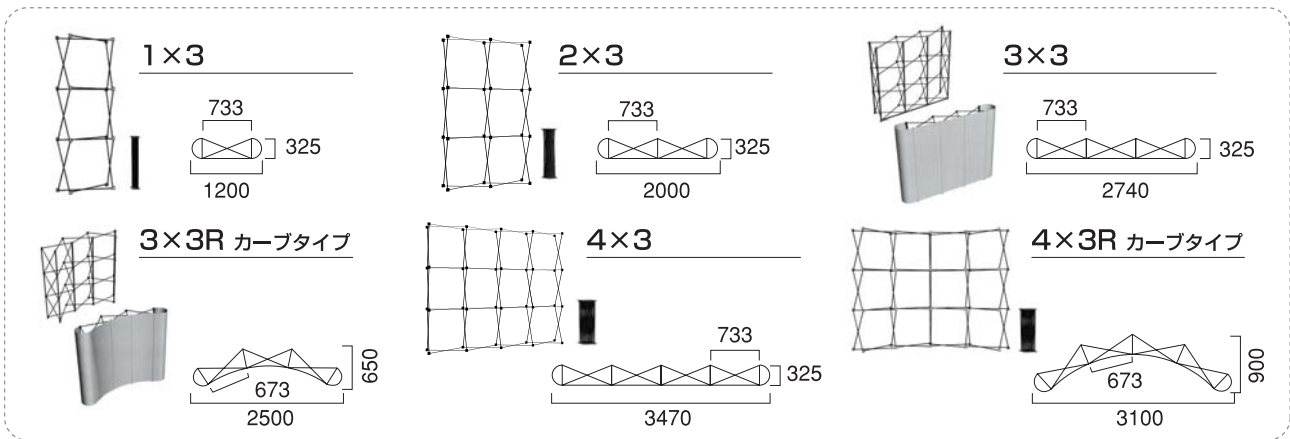

ストレートタイプ/カーブタイプ

60110 オープン価格

- ●素材
  フレームパイプ：アルミ黒焼付塗装
  ジョイント部材：ABS樹脂
  マグネットバー：樹脂+マグネット
  パネル：塩ビシート
  キャリングケース：樹脂成形 大理石調、キャスター付き

■ 規格 ※商品の詳細についてはお気軽にお問い合わせ下さい。※高さはすべて2250mmになります。

■ 参考例 ※商品の詳細についてはお気軽にお問い合わせ下さい。