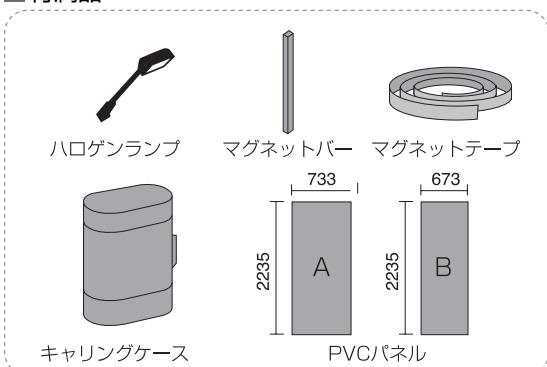

### ■ 寸法図

- 正面パネル：H760×W2300mm
  - サイドパネル：H495×W2300mm
  - 本体重量：23kg
- ※上記寸法は目安です。

<正面>

<上面>

### ストレートタイプ/カーブタイプ

#### 60110 オープン価格

- 素材  
 フレームパイプ：アルミ黒焼付塗装  
 ジョイント部材：ABS樹脂  
 マグネットバー：樹脂+マグネット  
 パネル：塩ビシート  
 キャリングケース：樹脂成形 大理石調、キャスター付き

■ 規格 ※商品の詳細についてはお気軽にお問い合わせ下さい。※高さはすべて2250mmになります。

■ 参考例 ※商品の詳細についてはお気軽にお問い合わせ下さい。

### 梱包内容

名称	単位	タイプ					
		1 X 3	2 X 3	3 X 3	3 X 3 R	4 X 3	4 X 3 R
本体	台	1	1	1	1	1	1
マグネットバー	本	12	15	18	18	21	21
マグネットテープ 10 mm × 30 M	本	1	1	1	1	1	1
脚2個1セット	セット	1	1	1	1	1	1
PVC パネル A	枚	1	2	3	0	4	0
PVC パネル B (サイド、R)	枚	2	2	2	5	2	6